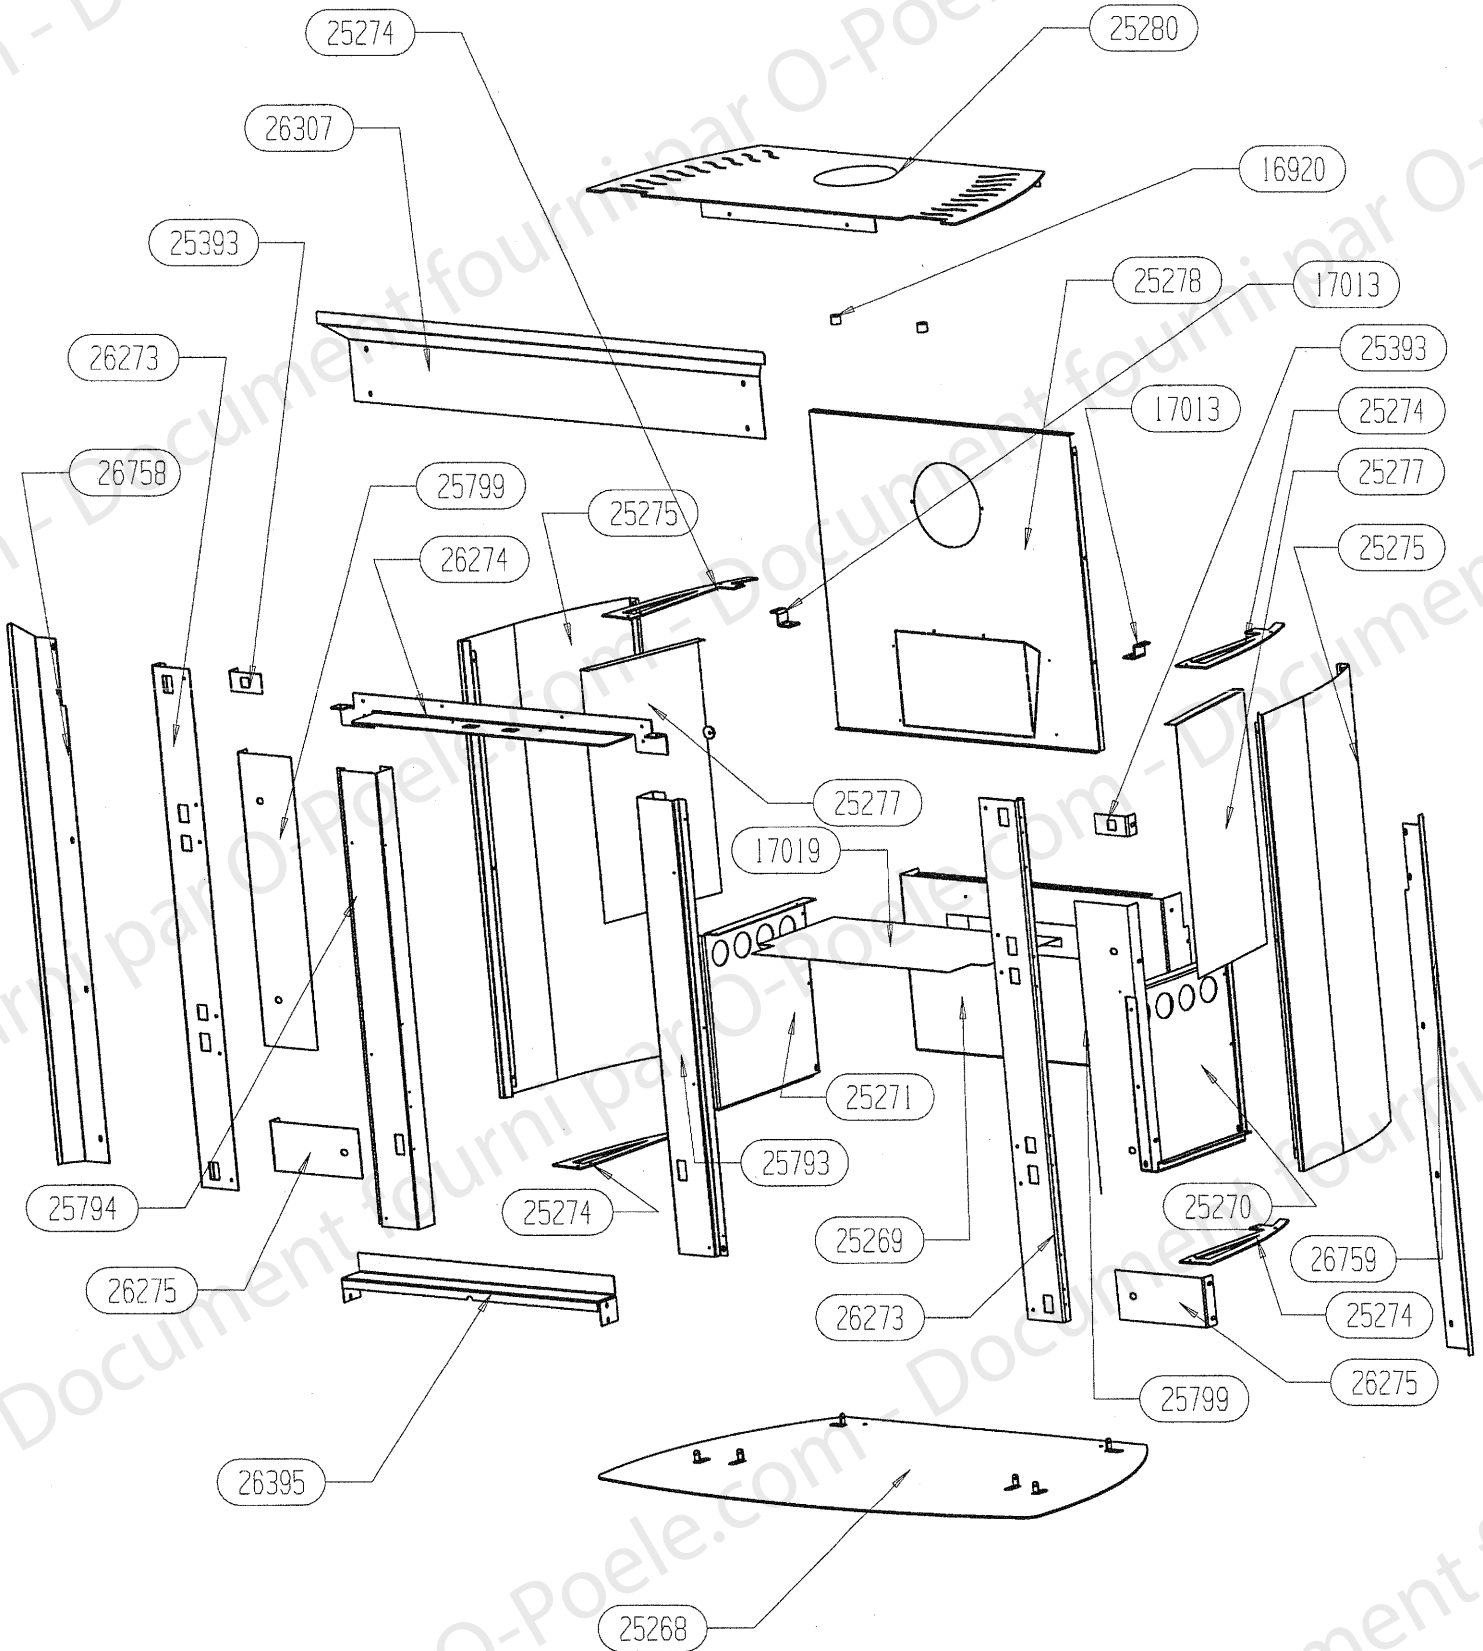

# OSUPRA

POELE A BOIS  
BRISTOL 110645 FT BAI

ENSEMBLE FOYER  
EDITION 03/07

91070 non vu	ENS. DEFLECTEUR + VERMICULITE	1
25805	BUTEE DE PORTE	1
17634	CHENET	1
17340	DOUBLAGE DEFLECTEUR INOX	1
17294	CALAGE DEFLECTEUR DE VITRE	3
17237*	DEFLECTEUR VERMICULITE	1
17165	TIRETTE AIR DE GRILLE	1
17011	REGISTRE D'AIR	1
16999	PATTE D'ACCROCHAGE	2
16996	APPUI LATERAL DE SOLE	2
16995	APPUI ARRIERE DE SOLE	1
16994	COTE INTERIEUR DE CORPS DE CHAUFFE	2
16989	DEFLECTEUR VITRE	1
16986	BUSE PB50 ENS. SOUDE	1
16980	ENS.SOUDE CORPS DE CHAUFFE	1
16971	RESSORT DE FERMETURE PB50	1
16784	PLAQUE D'ATRE CONTEMPORAINE	1
16783	SOLE	1
16396	VIS AUTOTARAUDEUSE C HC	1
09951	ENS.SOUDE CENDRIER	1
03304	ECROU HEXAGONALE AUTOFREINE FENDU	1
02877	RONDELLE EVENTAIL A DENTURE EXTERIEURE	1
CODE ARTICLE	DESIGNATION	QTE

# OSUPRA

POELE CHEMINEE  
BRISTOL 110645 FT BAI

ENSEMBLE HABILLAGE  
EDITION 03/07

POUR TOUTE COMMANDE DE PIECES D'HABILLAGE,  
PRECISER IMPERATIVEMENT LA COULEUR

26759	Cache droit	1
26758	Cache gauche	1
26395	Traverse	1
26307	Cache haut	1
26275	Support demi-pierre inferieur	2
26274	Ailette	1
26273	Fixe equerre	2
25799	Support pilier	2
25794	Montant gauche	1
25793	Montant droit	1
25393	Equerre L=50	2
25280	DESSUS HABILLAGE ES	1
25278	PROTECTION ARRIERE	1
25277	PROTECTION DE COTE	2
25275	COTE HABILLAGE	2
25274	RENFORT COTE - GUIDE	4
25271	COTE GAUCHE DE BUCHER	1
25270	COTE DROIT DE BUCHER	1
25269	FOND DE BUCHER	1
25268	PLAQUE DE SOL POELE EDELROC	1
17019	ECRAN DE BUCHER	1
17013	ATTACHE DESSUS	2
16920	ENTRETOISE LG 16	2
CODE ARTICLE	DESIGNATION	QTE

# BRISTOL

Rep Item Nr	Qté Qty Anzahl	Référence Reference Referenz-Nr	n° no. Nr.	Matière Material Material	Dimensions Dimensions Abmessungen	kg
1	1	gdx0659100020x_01	56633	Marbre / Marble / Marmor	659x100x20	4
2	1	rb0660050290x	-	Edelroc	660x290x50	14
3	1	ry0870130220d	-	Edelroc	870x220x130	30
4	1	ry0870130220g	-	Edelroc	870x220x130	30
5	1	ry1130135250x	-	Edelroc	1130x250x135	48