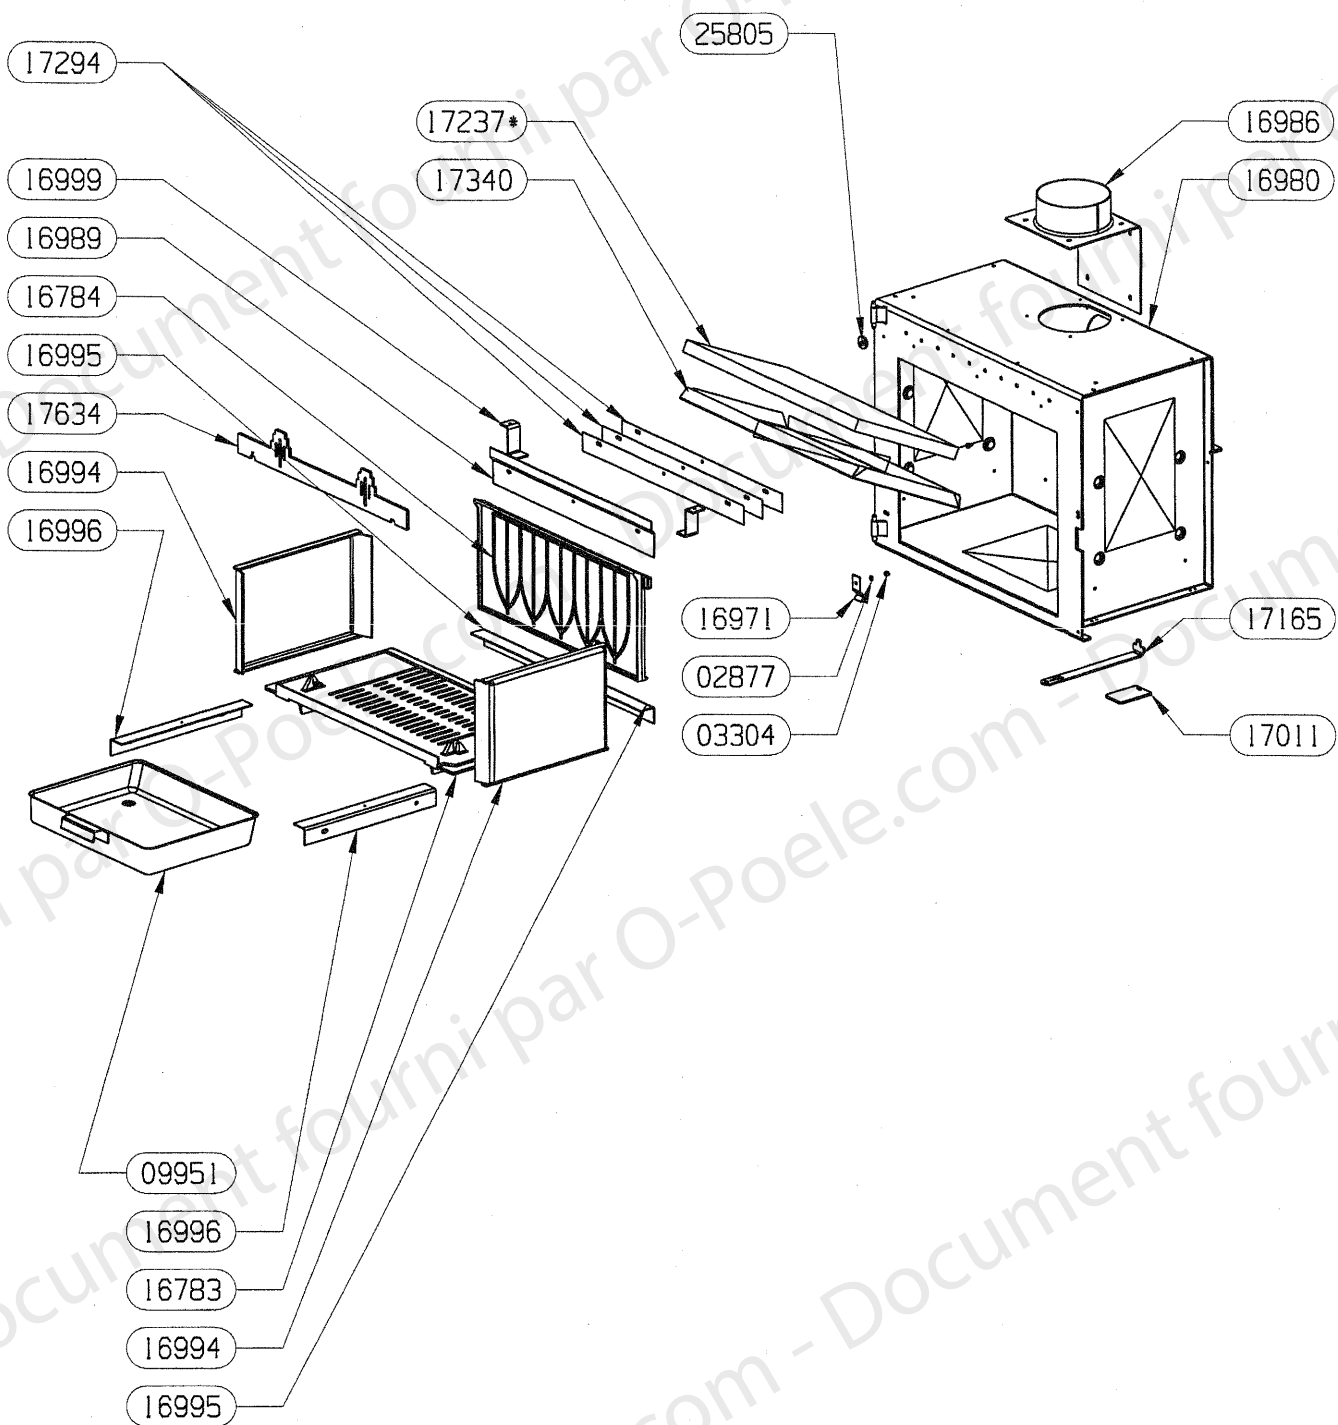

# OSUPRA

POELE A BOIS  
BRISTOL 110645 FT BA1

ENSEMBLE FOYER  
EDITION 03/07

# OSUPRA

POELE A BOIS  
BRISTOL 110645 FT BAI

ENSEMBLE FOYER  
EDITION 03/07

91070 non vu	ENS. DEFLECTEUR + VERMICULITE	1
25805	BUTEE DE PORTE	1
17634	CHENET	1
17340	DOUBLAGE DEFLECTEUR INOX	1
17294	CALAGE DEFLECTEUR DE VITRE	3
17237*	DEFLECTEUR VERMICULITE	1
17165	TIRETTE AIR DE GRILLE	1
17011	REGISTRE D'AIR	1
16999	PATTE D'ACCROCHAGE	2
16996	APPUI LATERAL DE SOLE	2
16995	APPUI ARRIERE DE SOLE	1
16994	COTE INTERIEUR DE CORPS DE CHAUFFE	2
16989	DEFLECTEUR VITRE	1
16986	BUSE PB50 ENS. SOUDE	1
16980	ENS.SOUDE CORPS DE CHAUFFE	1
16971	RESSORT DE FERMETURE PB50	1
16784	PLAQUE D'ATRE CONTEMPORAINE	1
16783	SOLE	1
16396	VIS AUTOTARAUDEUSE C HC	1
09951	ENS.SOUDE CENDRIER	1
03304	ECROU HEXAGONALE AUTOFREINE FENDU	1
02877	RONDELLE EVENTAIL A DENTURE EXTERIEURE	1
CODE ARTICLE	DESIGNATION	QTE

# BRISTOL

Rep Item Nr	Qté Qty Anzahl	Référence Reference Referenz-Nr	n° no. Nr.	Matière Material Material	Dimensions Dimensions Abmessungen	kg
1	1	gdx0659100020x_01	56633	Marbre / Marble / Marmor	659x100x20	4
2	1	rb0660050290x	-	Edelroc	660x290x50	14
3	1	ry0870130220d	-	Edelroc	870x220x130	30
4	1	ry0870130220g	-	Edelroc	870x220x130	30
5	1	ry1130135250x	-	Edelroc	1130x250x135	48