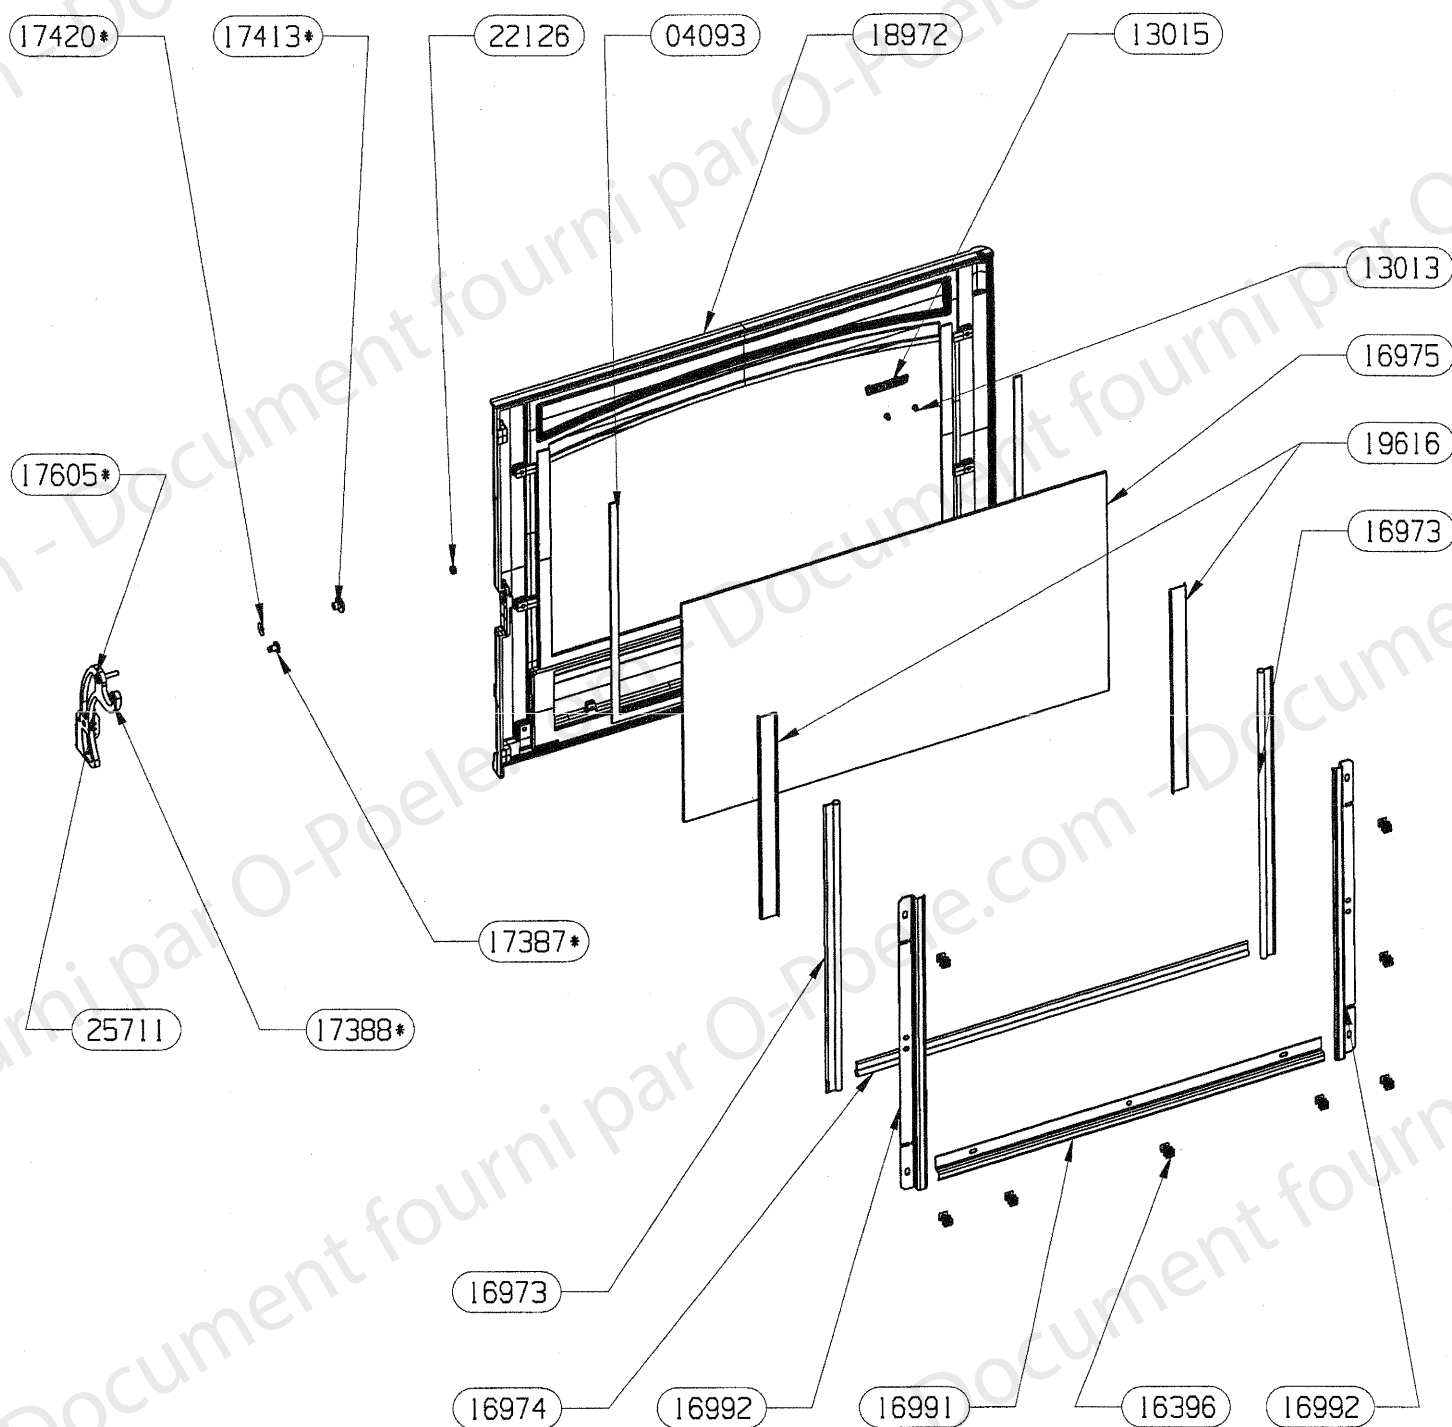

OSUPRA

POELE A BOIS
BRISTOL 110645 FT BAI

ENSEMBLE PORTE
EDITION 03/07